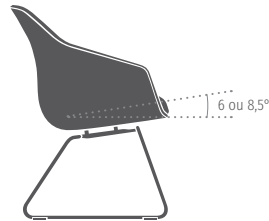

Les modèles en hauteur basse conviennent parfaitement aux lounges et aux espaces d'accueil. Pour se relaxer, tout simplement, et transformer les brefs temps d'attente en agréable pause.

Les modèles à hauteur de table sont tout indiqués dans les espaces de réunion informels ou aux postes de travail en équipe, aménagés de façon cosy. Ils permettent d'échanger à hauteur des yeux. Le modèle au piètement aluminium est également pivotant – pour plus de flexibilité.

se:lounge light à hauteur de table
par ex. pour les salles de réunion
ou les postes dédiés aux équipes

ERGONOMIE

Le confort par la forme, et la matière

se:lounge light séduit autant par son aspect que par ses propriétés ergonomiques. La coque de l'assise conçue en feutrine PET, d'un seul tenant, présente un soutien lombaire intégré. Pour davantage de confort, l'assise capitonnée dessine un léger creux et son bord avant est incliné. À cela s'ajoutent les accoudoirs en forme d'ailes, comme finition latérale, qui permettent de poser les bras en toute décontraction. Proposé en option, le capitonnage du dossier vient augmenter le confort.

L'inclinaison du fauteuil rend également l'assise des plus agréables : l'angle est de 12° en hauteur lounge et de 6° ou 8,5° pour le modèle à hauteur de table (selon le piètement choisi).

se:lounge light en hauteur lounge

se:lounge light à hauteur de table

1. Le capitonnage ergonomique, formant une assise en creux, invite à s'asseoir confortablement
2. Les accoudoirs en forme d'ailes assurent un bon maintien latéral qui vient soulager les épaules
3. Conçue en feutrine PET, stable et robuste, la coque de l'assise présente un soutien lombaire intégré
4. Proposé en option, le capitonnage du dossier offre un confort des plus agréables
5. Le bord avant, légèrement incliné, renforce l'ergonomie de l'assise – pour un meilleur confort des jambes
6. En option, le fauteuil coque est disponible sans accoudoirs, ce qui le rend plus compact