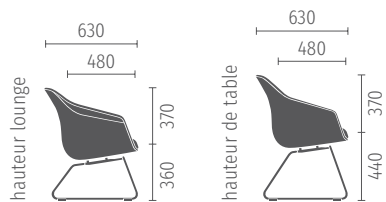

Version bois massif

Version traîneau

Version piètement à branches