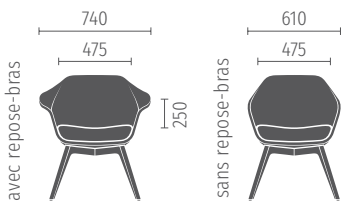

Version bois massif

Version traîneau

Version piètement à branches