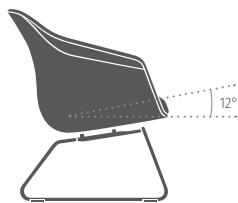

Les modèles en hauteur basse conviennent parfaitement aux lounges et aux espaces d'accueil. Pour se relaxer, tout simplement, et transformer les brefs temps d'attente en agréable pause.

Les modèles à hauteur de table sont tout indiqués dans les espaces de réunion informels ou aux postes de travail en équipe, aménagés de façon cosy. Ils permettent d'échanger à hauteur des yeux. Le modèle au piètement aluminium est également pivotant – pour plus de flexibilité.

se:lounge light à hauteur de table
par ex. pour les salles de réunion
ou les postes dédiés aux équipes

ERGONOMIE

Le confort par la forme, et la matière

se:lounge light séduit autant par son aspect que par ses propriétés ergonomiques. La coque de l'assise conçue en feutrine PET, d'un seul tenant, présente un soutien lombaire intégré. Pour davantage de confort, l'assise capitonnée dessine un léger creux et son bord avant est incliné. À cela s'ajoutent les accoudoirs en forme d'ailes, comme finition latérale, qui permettent de poser les bras en toute décontraction. Proposé en option, le capitonnage du dossier vient augmenter le confort.

L'inclinaison du fauteuil rend également l'assise des plus agréables : l'angle est de 12° en hauteur lounge et de 6° ou 8,5° pour le modèle à hauteur de table (selon le piètement choisi).

se:lounge light en hauteur lounge

se:lounge light à hauteur de table

1. Le capitonnage ergonomique, formant une assise en creux, invite à s'asseoir confortablement
2. Les accoudoirs en forme d'ailes assurent un bon maintien latéral qui vient soulager les épaules
3. Conçue en feutrine PET, stable et robuste, la coque de l'assise présente un soutien lombaire intégré
4. Proposé en option, le capitonnage du dossier offre un confort des plus agréables
5. Le bord avant, légèrement incliné, renforce l'ergonomie de l'assise – pour un meilleur confort des jambes
6. En option, le fauteuil coque est disponible sans accoudoirs, ce qui le rend plus compact