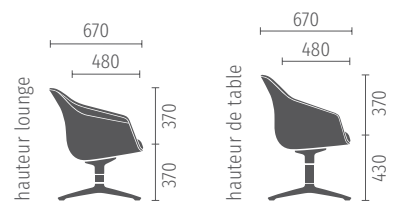

Version bois massif

Version traîneau

Version piètement à branches