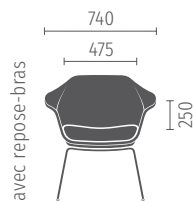

Version bois massif

Version traîneau

Version piètement à branches