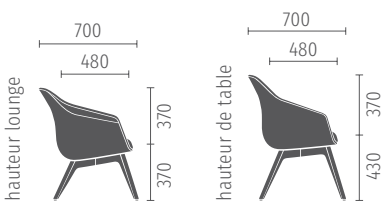

Version bois massif

Version traîneau

Version piètement à branches