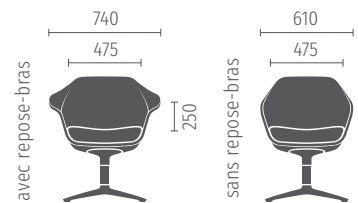

Version bois massif

Version traîneau

Version piètement à branches