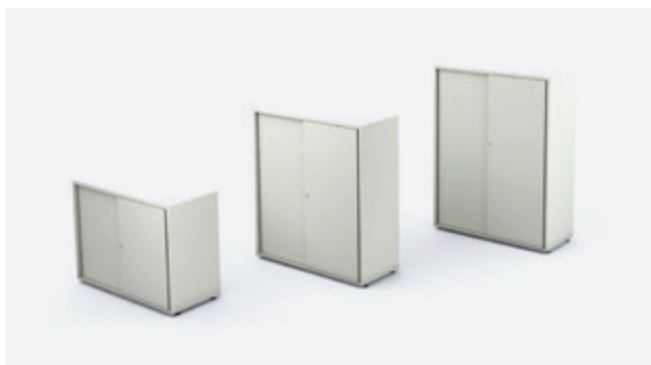

Tablette mélamine et métal
Table combining melamine with metal
Melamine en metalen legbord

Poignée en aluminium
Stainless aluminium handle
Aluminium handgreep

SYNTHÈSE & DIMENSIONS

—

SUMMARY & DIMENSIONS

OVERZICHT & AFMETINGEN

Armoires 2 portes coulissantes mélamine
Cupboards with 2 melamine sliding doors
Kasten met 2 melamine schuifdeuren

Bibliothèques sans portes
Open bookcases without doors
Boekenkasten zonder deuren

Bibliothèques semi-ouvertes avec portes mélamine ou verre
Semi-open bookcases featuring melamine or glass doors
Halfopen boekenkasten met melamine of glazen deuren