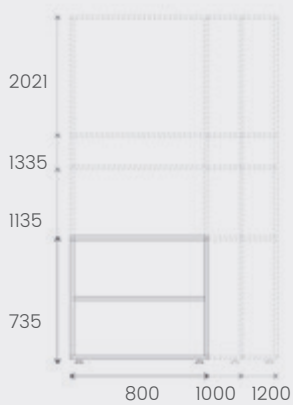

Bibliothèque - Bookcase - Boekenkast