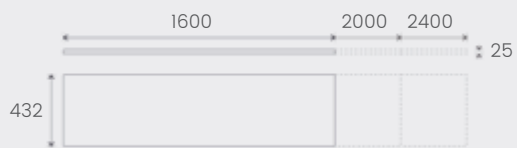

Top de finition mélamine - Melamine decorative top - Melamine topblad

---