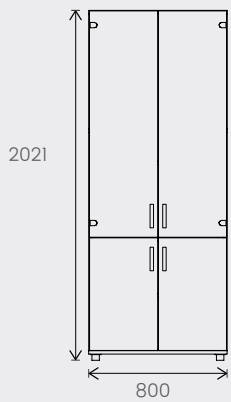

Armoire 4 portes battantes - Cupboard with 4 swing doors - Kast met 4 draaideuren