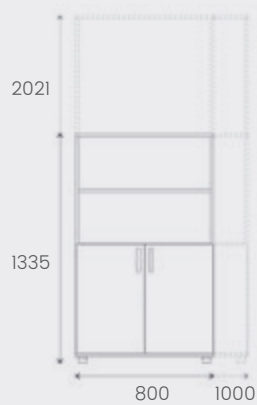

Bibliothèque - Bookcase - Boekenkast