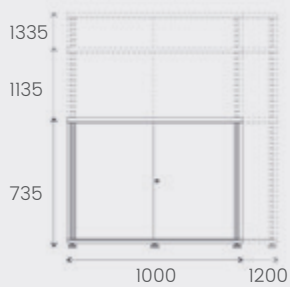

Armoire 2 portes coulissantes - Cupboard with 2 sliding doors - Kast met 2 schuifdeuren

---