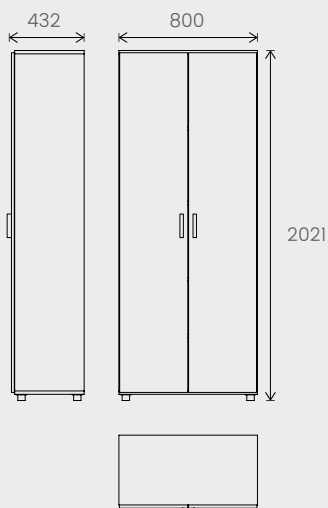

Penderie - Wardrobe unit - Garderobekast