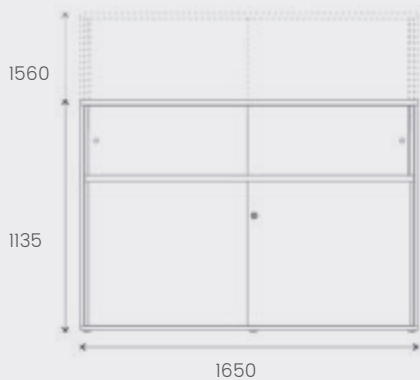

Meuble séparateur d'espace - Partitioning unit - Meubel voor ruimte-indeling